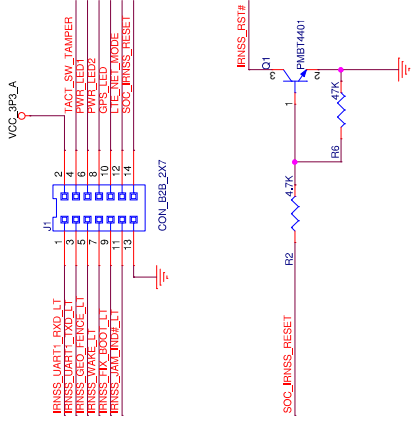

# GNSS-IRNSS MODULE INTERFACE

Layout Note:  
Silkscreen : GPS STATUS

Layout Note:  
Silkscreen : NET STATUS

## Mounting Holes

INT104MSV

A3	Title : GNSS-IRNSS MODULE INTERFACE
Fab No : 501-1-01500	
Rev: A1	
Sheet 3 of 3	Asy No : 701-1-01687