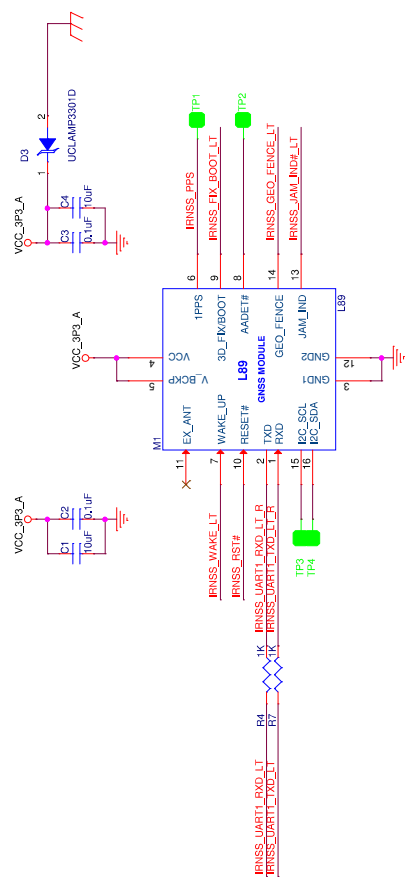

# GNSS-IRNSS MODULE INTERFACE

Layout Note:  
Silkscreen : GPS STATUS

Layout Note:  
Silkscreen : NET STATUS

## Mounting Holes

INT104MSV

A3	Title : GNSS-IRNSS MODULE INTERFACE
Fab No : 501-1-01500	
Rev: A1	
Sheet 3 of 3	Asy No : 701-1-01687