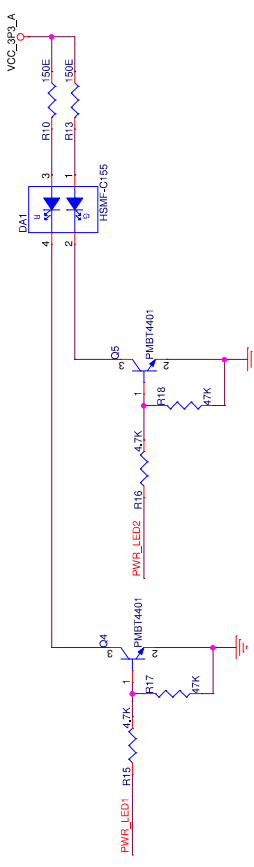

# GNSS-IRNSS MODULE INTERFACE

Layout Note:  
Silkscreen : GPS STATUS

Layout Note:  
Silkscreen : NET STATUS

## Mounting Holes

INT104MSV

A3	Title : GNSS-IRNSS MODULE INTERFACE
Fab No : 501-1-01500	
Rev: A1	
Sheet 3 of 3	Asy No : 701-1-01687